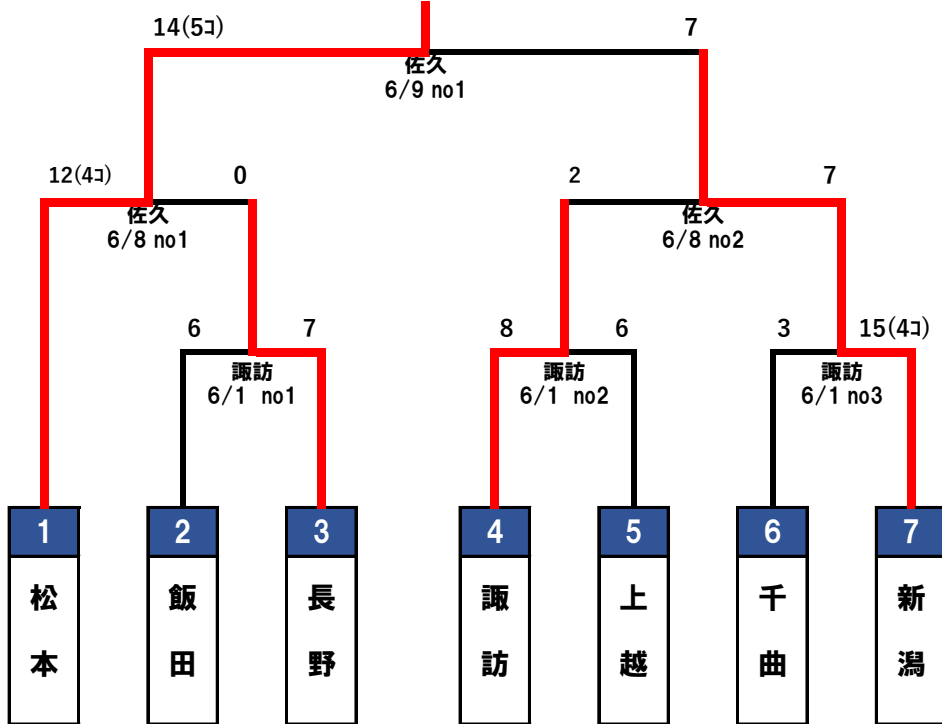

公益財団法人
日本少年野球連盟

長野県支部

”変えるべきものに挑戦しよう！”

第55回日本少年野球選手権大会 長野県支部予選（令和6年）

優勝 第55回 日本少年野球選手権大会出場（松本ボーイズ出場）

準優勝 第49回 日本少年野球関東大会出場（新潟ボーイズ出場）

優勝 松本ボーイズ

—使用球場—