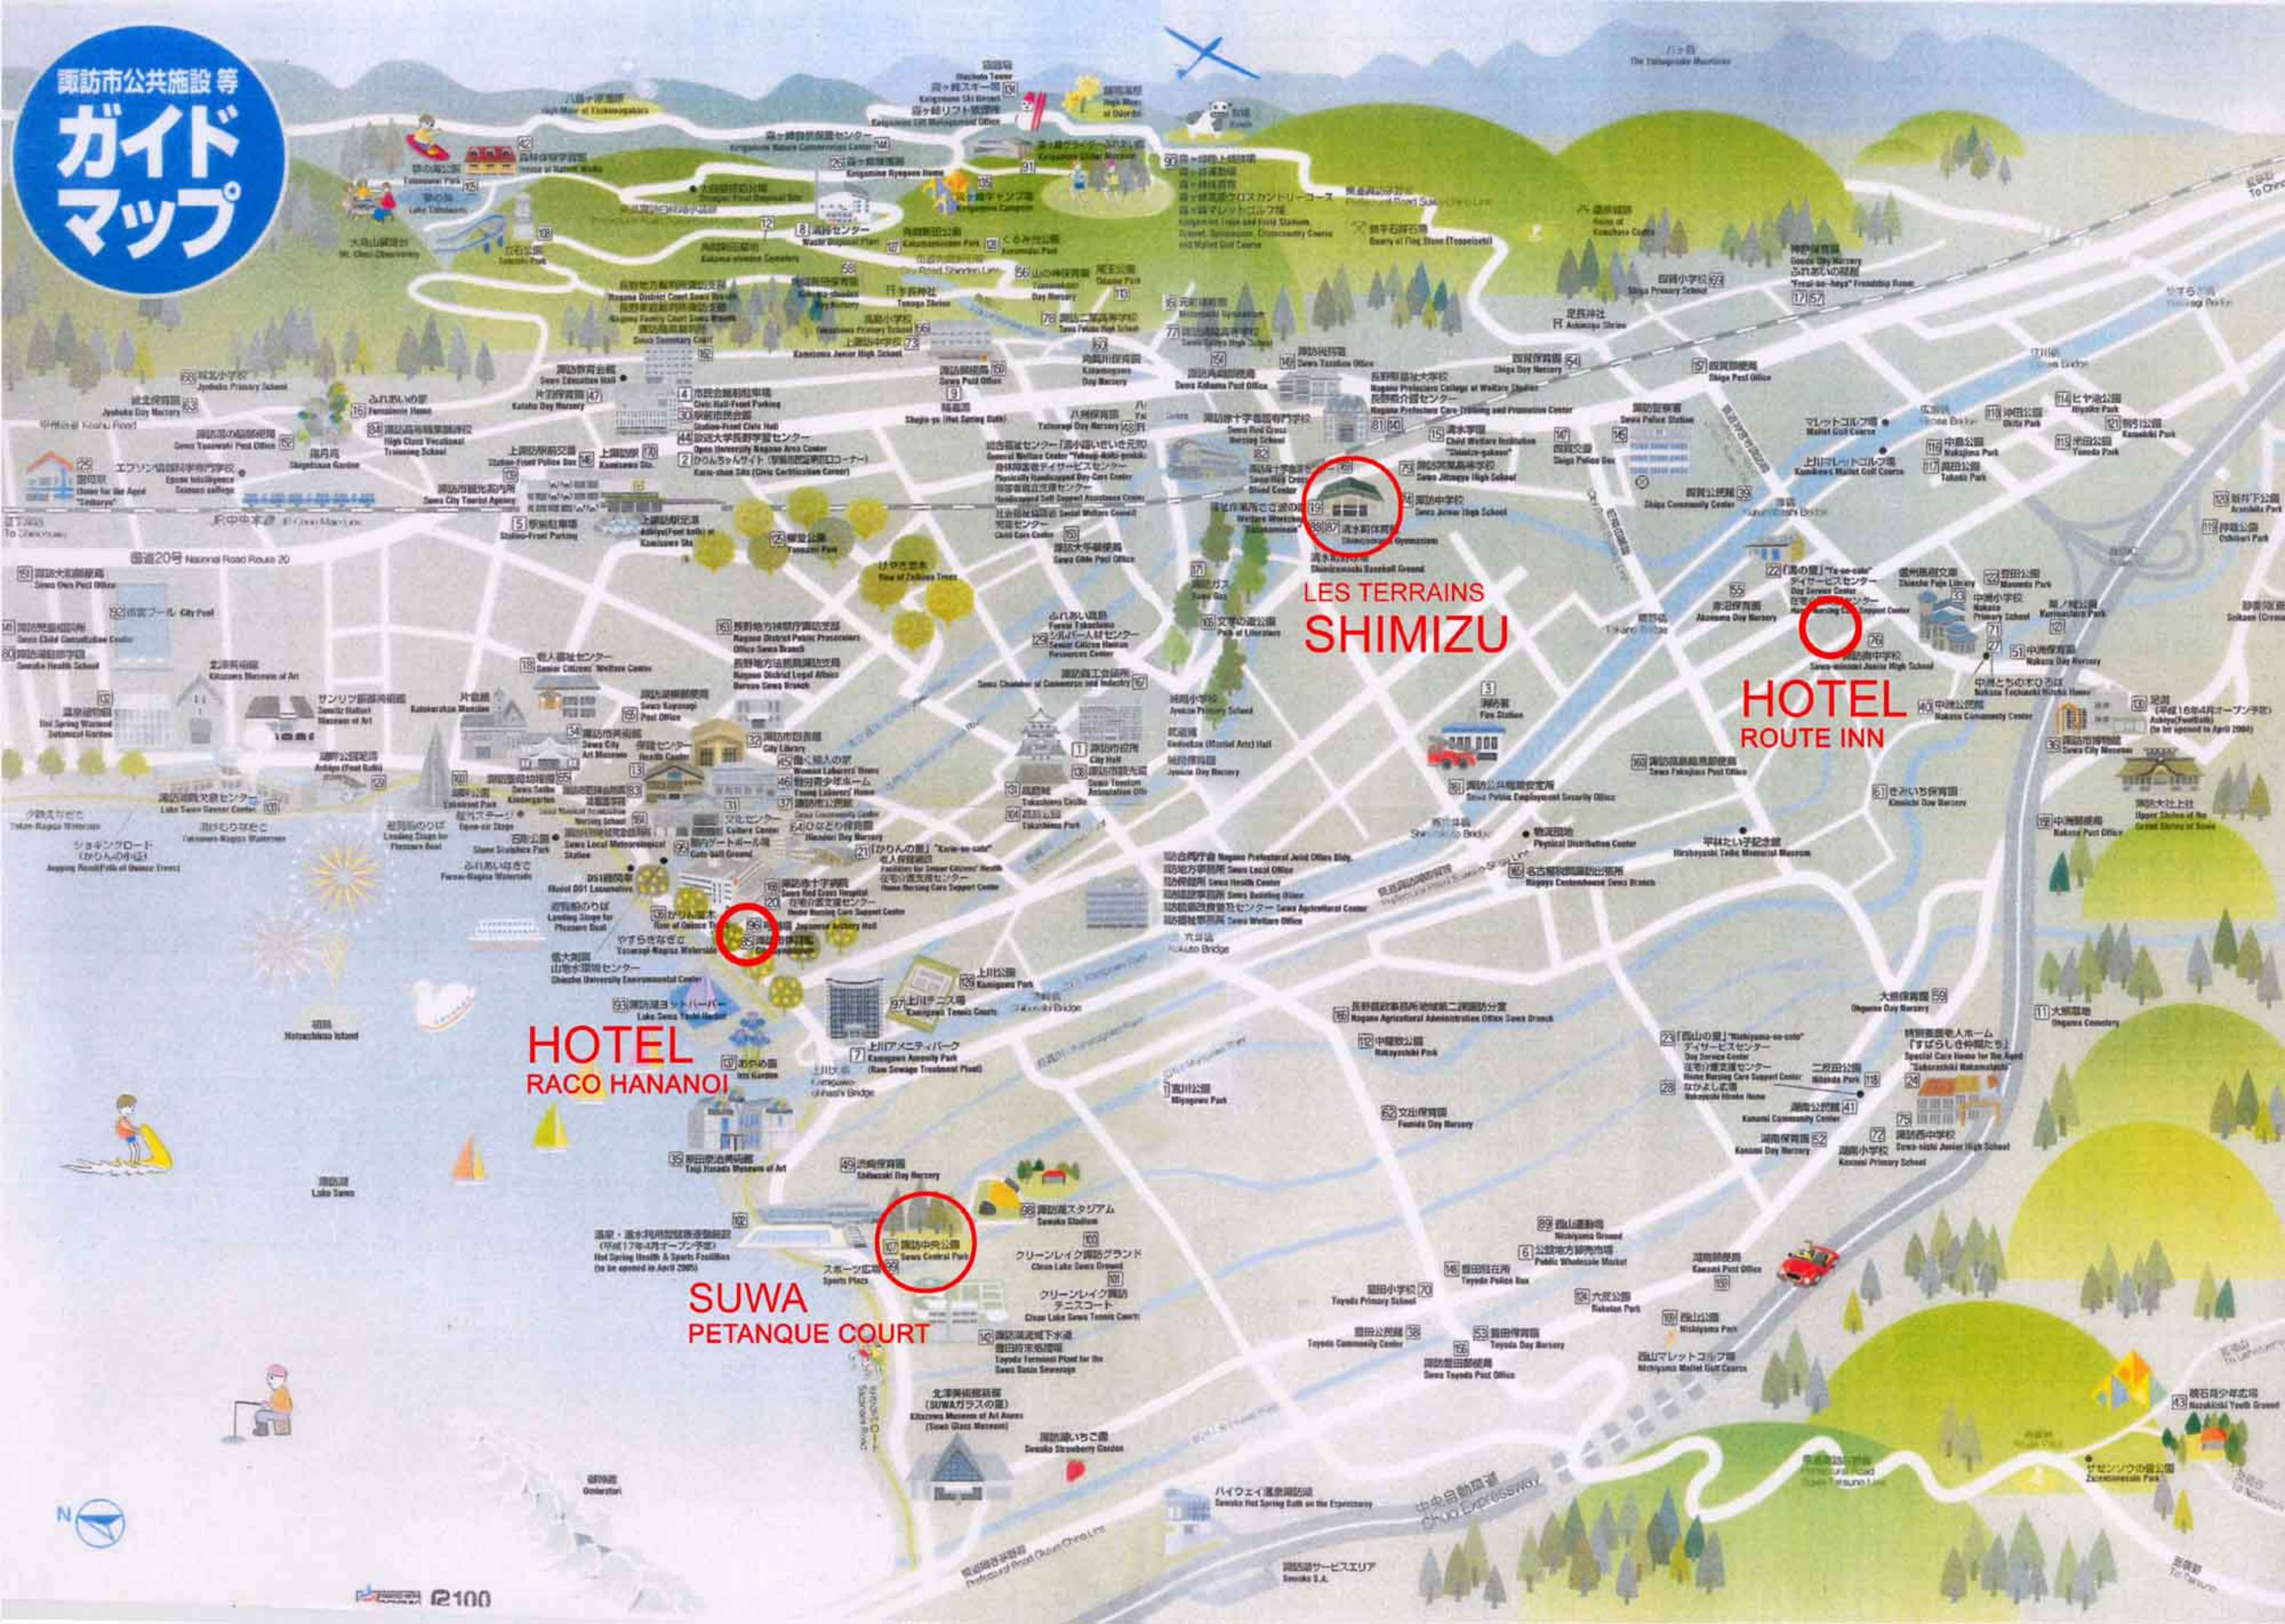

# 諏訪市公共施設等 ガイド マップ

LES TERRAINS  
SHIMIZU

HOTEL  
ROUTE INN

HOTEL  
RACO HANANOI

SUWA  
PETANQUE COURT