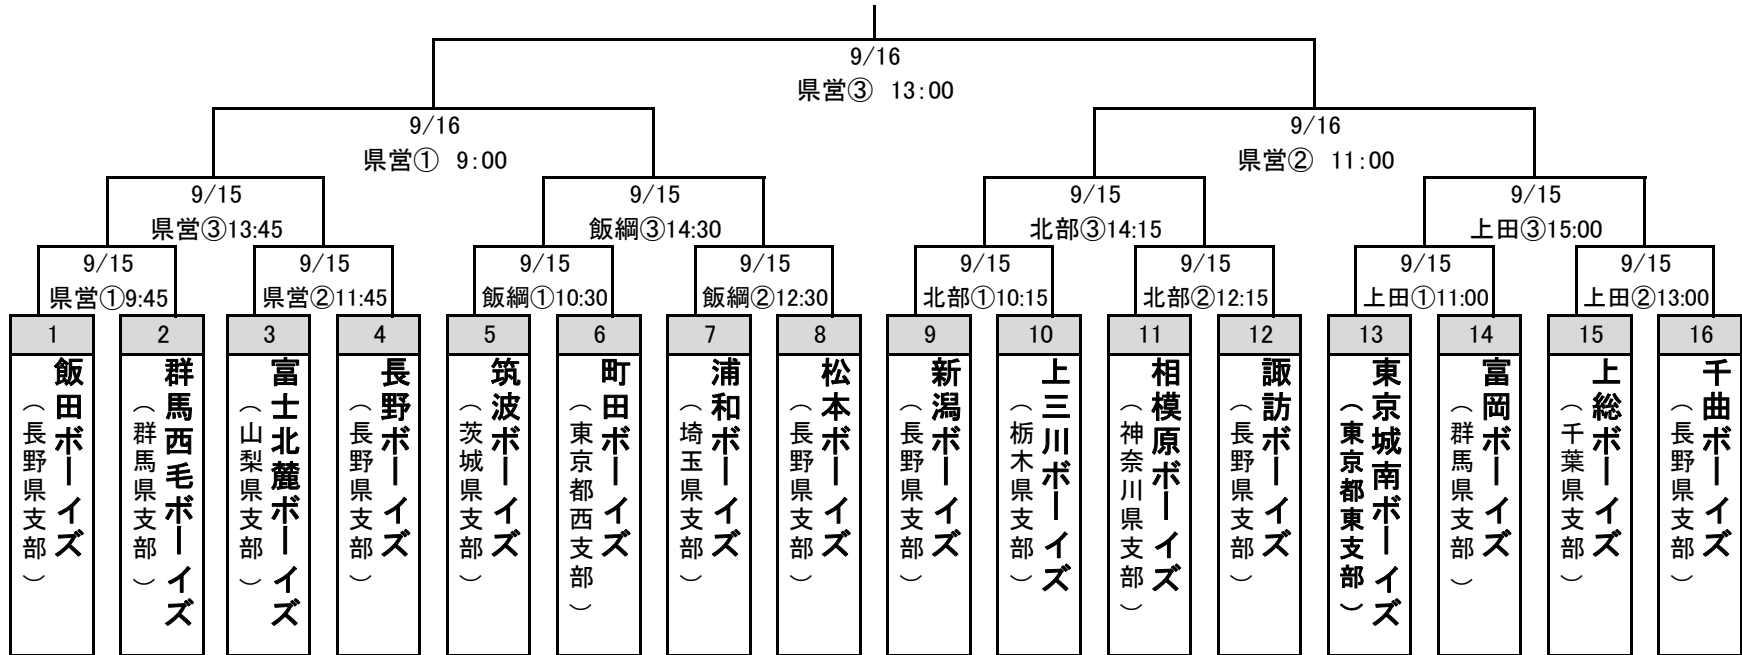

第6回 日本少年野球 長野大会 トーナメント表

20180816

開会式: 15日(土)8時00分 長野運動公園野球場(県営)

●球場

略名	球場名	住所	球場責任者()内は副責任者チーム	連絡先
県営	長野運動公園野球場	長野県長野市大字東和田587	長野ボーイズ 加藤代表(飯田ボーイズ)	090-4461-9005
飯綱町	飯綱町ふれあいパーク野球場	長野県上水内郡飯綱町大字牟礼1989	松本ボーイズ 長坂代表	090-9665-1989
北部	北部スポーツ・レクリエーションパーク運動広場	長野県長野市三才1981-1	諏訪ボーイズ 藤森代表(新潟ボーイズ)	090-1453-9078
上田	上田城址公園野球場	長野県上田市二の丸4-14	千曲ボーイズ 原代表	090-1663-4520
富士通	富士通総合グラウンド	長野県須坂市小山2579-3	飯田ボーイズ 深澤代表	090-4152-9190

■雨天時は別表となります。

●大会の試合開始時間(記載時間は予定とし、準備でき次第できるだけ早く開始する)

球場	1日目(15日)				2日目(16日)			
	県営	飯綱町	北部	上田	県営	飯綱町	富士通	上田
第1試合	① 9:45	① 10:30	① 10:15	① 11:00	① 9:00	① 9:00	① 9:00	① 9:30
第2試合	② 11:45	② 12:30	② 12:15	② 13:00	② 11:00	② 11:00	② 11:00	② 11:30
第3試合	③ 13:45	③ 14:30	③ 14:15	③ 15:00	③ 13:00			