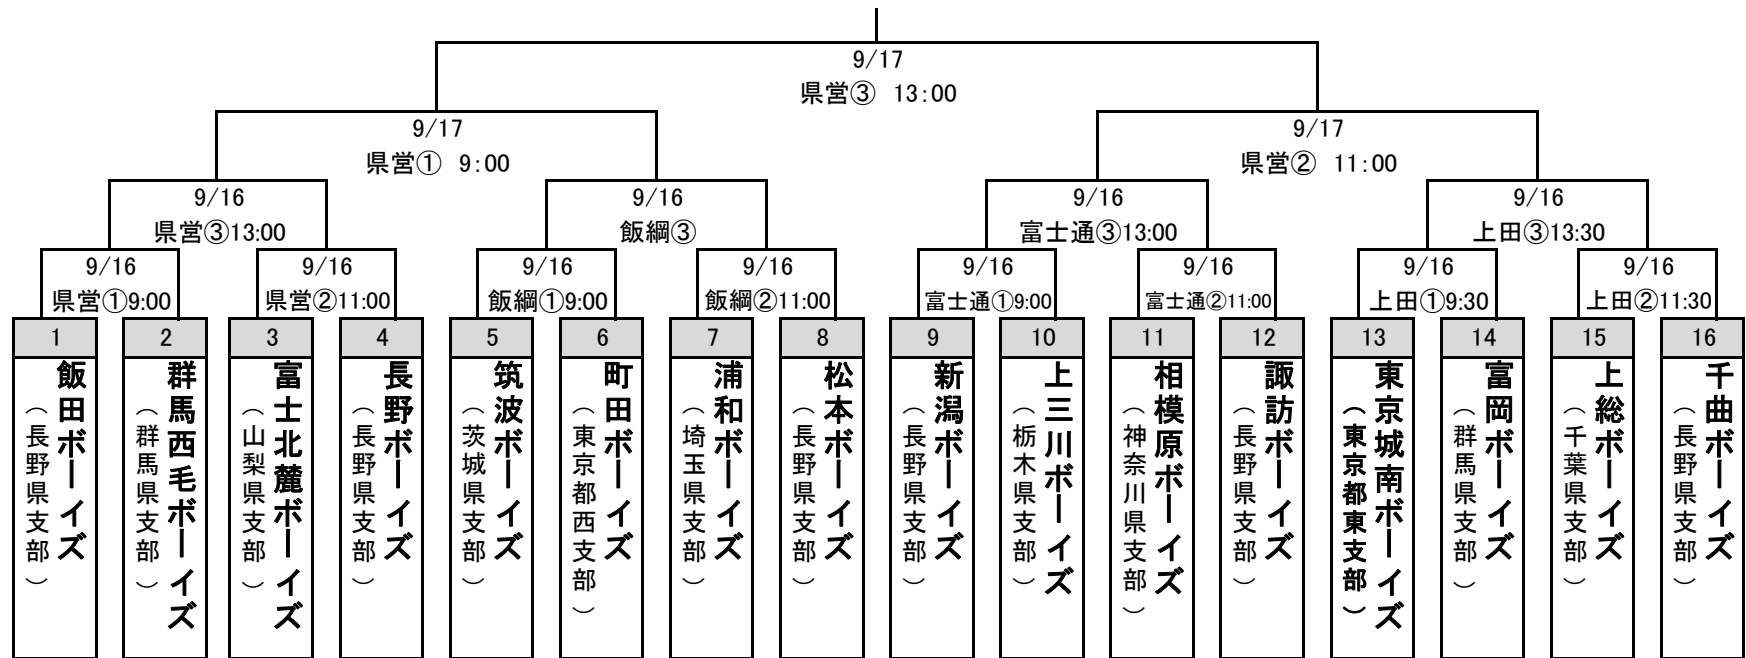

第6回 日本少年野球 長野大会 トーナメント表(雨天時)

20180816

●球場

略名	球場名	住所	球場責任者( )内は副責任者チーム	連絡先
県営	長野運動公園野球場	長野県長野市大字東和田587	長野ボーイズ 加藤代表(飯田ボーイズ)	090-4461-9005
飯綱町	飯綱町ふれあいパーク野球場	長野県上水内郡飯綱町大字牟礼1989	松本ボーイズ 長坂代表	090-9665-1989
富士通	富士通総合グラウンド	長野県須坂市小山2579-3	諏訪ボーイズ 藤森代表(新潟ボーイズ)	090-1453-9078
上田	上田城址公園野球場	長野県上田市二の丸4-14	千曲ボーイズ 原代表	090-1663-4520

■15日雨天の場合、交流戦は行いません。

●大会の試合開始時間(記載時間は予定とし、準備でき次第できるだけ早く開始する)

球場	1日目(16日)					2日目(17日)	
	県営	飯綱町	富士通	上田	県営		
第1試合	① 9:00	① 9:00	① 9:00	① 9:30	① 9:00		
第2試合	② 11:00	② 11:00	② 11:00	② 11:30	② 11:00		
第3試合	③ 13:00	③ 13:00	③ 13:00	③ 13:30	③ 13:00