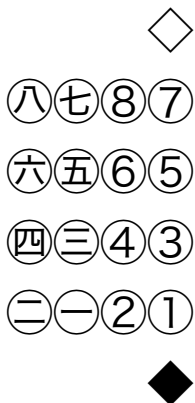

A 小隊横隊

右に向きを変え一進め →Aのまま

B 小隊横隊 後ろ向き

左に向きを変え一進め →Bのまま

C 小隊側面縦隊

くみぐみ左へ一進め →Cのまま

左へ並び一進め →A

D 小隊側面縦隊 後ろ向き

くみぐみ右へ一進め →Dのまま