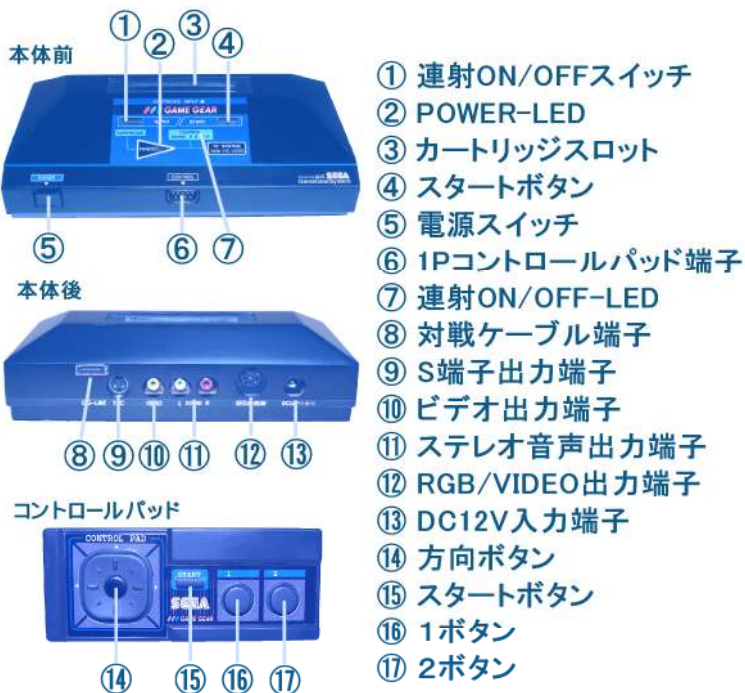

各部のなまえとはたらき

連射操作方法

連射をONする時は、連射をしたいボタン(「1」又は「2」)を押しながらゲームギア本体のRAPIDボタンを押してください。

連射OFFする時は、ゲームギア本体のRAPIDボタンを押しながら連射を止めたいボタン(「1」又は「2」)を押してください。
(ゲームソフトによっては連射が対応しない場合があります)

保証とアフターサービス

保証書は、このたびお買い上げいただきました、弊社製品「ゲームギアシステム」の品質を保証するためのもので、万一方の場合、保障期間内無料サービスを受けるのに必要となります。

- ・保証期間は、お買い上げから2日間となっております。
- ・故障のときは、すぐに使用を中止し、お買い上げいただいた販売担当者へ修理をお申しつけください。
- ・本保証書には、他のアクセサリ類の保証は含まれてません。
- ・アフターサービス、および修理に関して、ご不明な点がございましたら、お客様ご相談センター(現在ありません)までお問い合わせください。

ゲームギアシステム保証書

型名	GG-1000
製造番号	No. 0000000
保証期間	お買い上げ日 2011年10月23日より 2日間
お客様様	ご住所 〒 電話 ( )
	お名前

見本