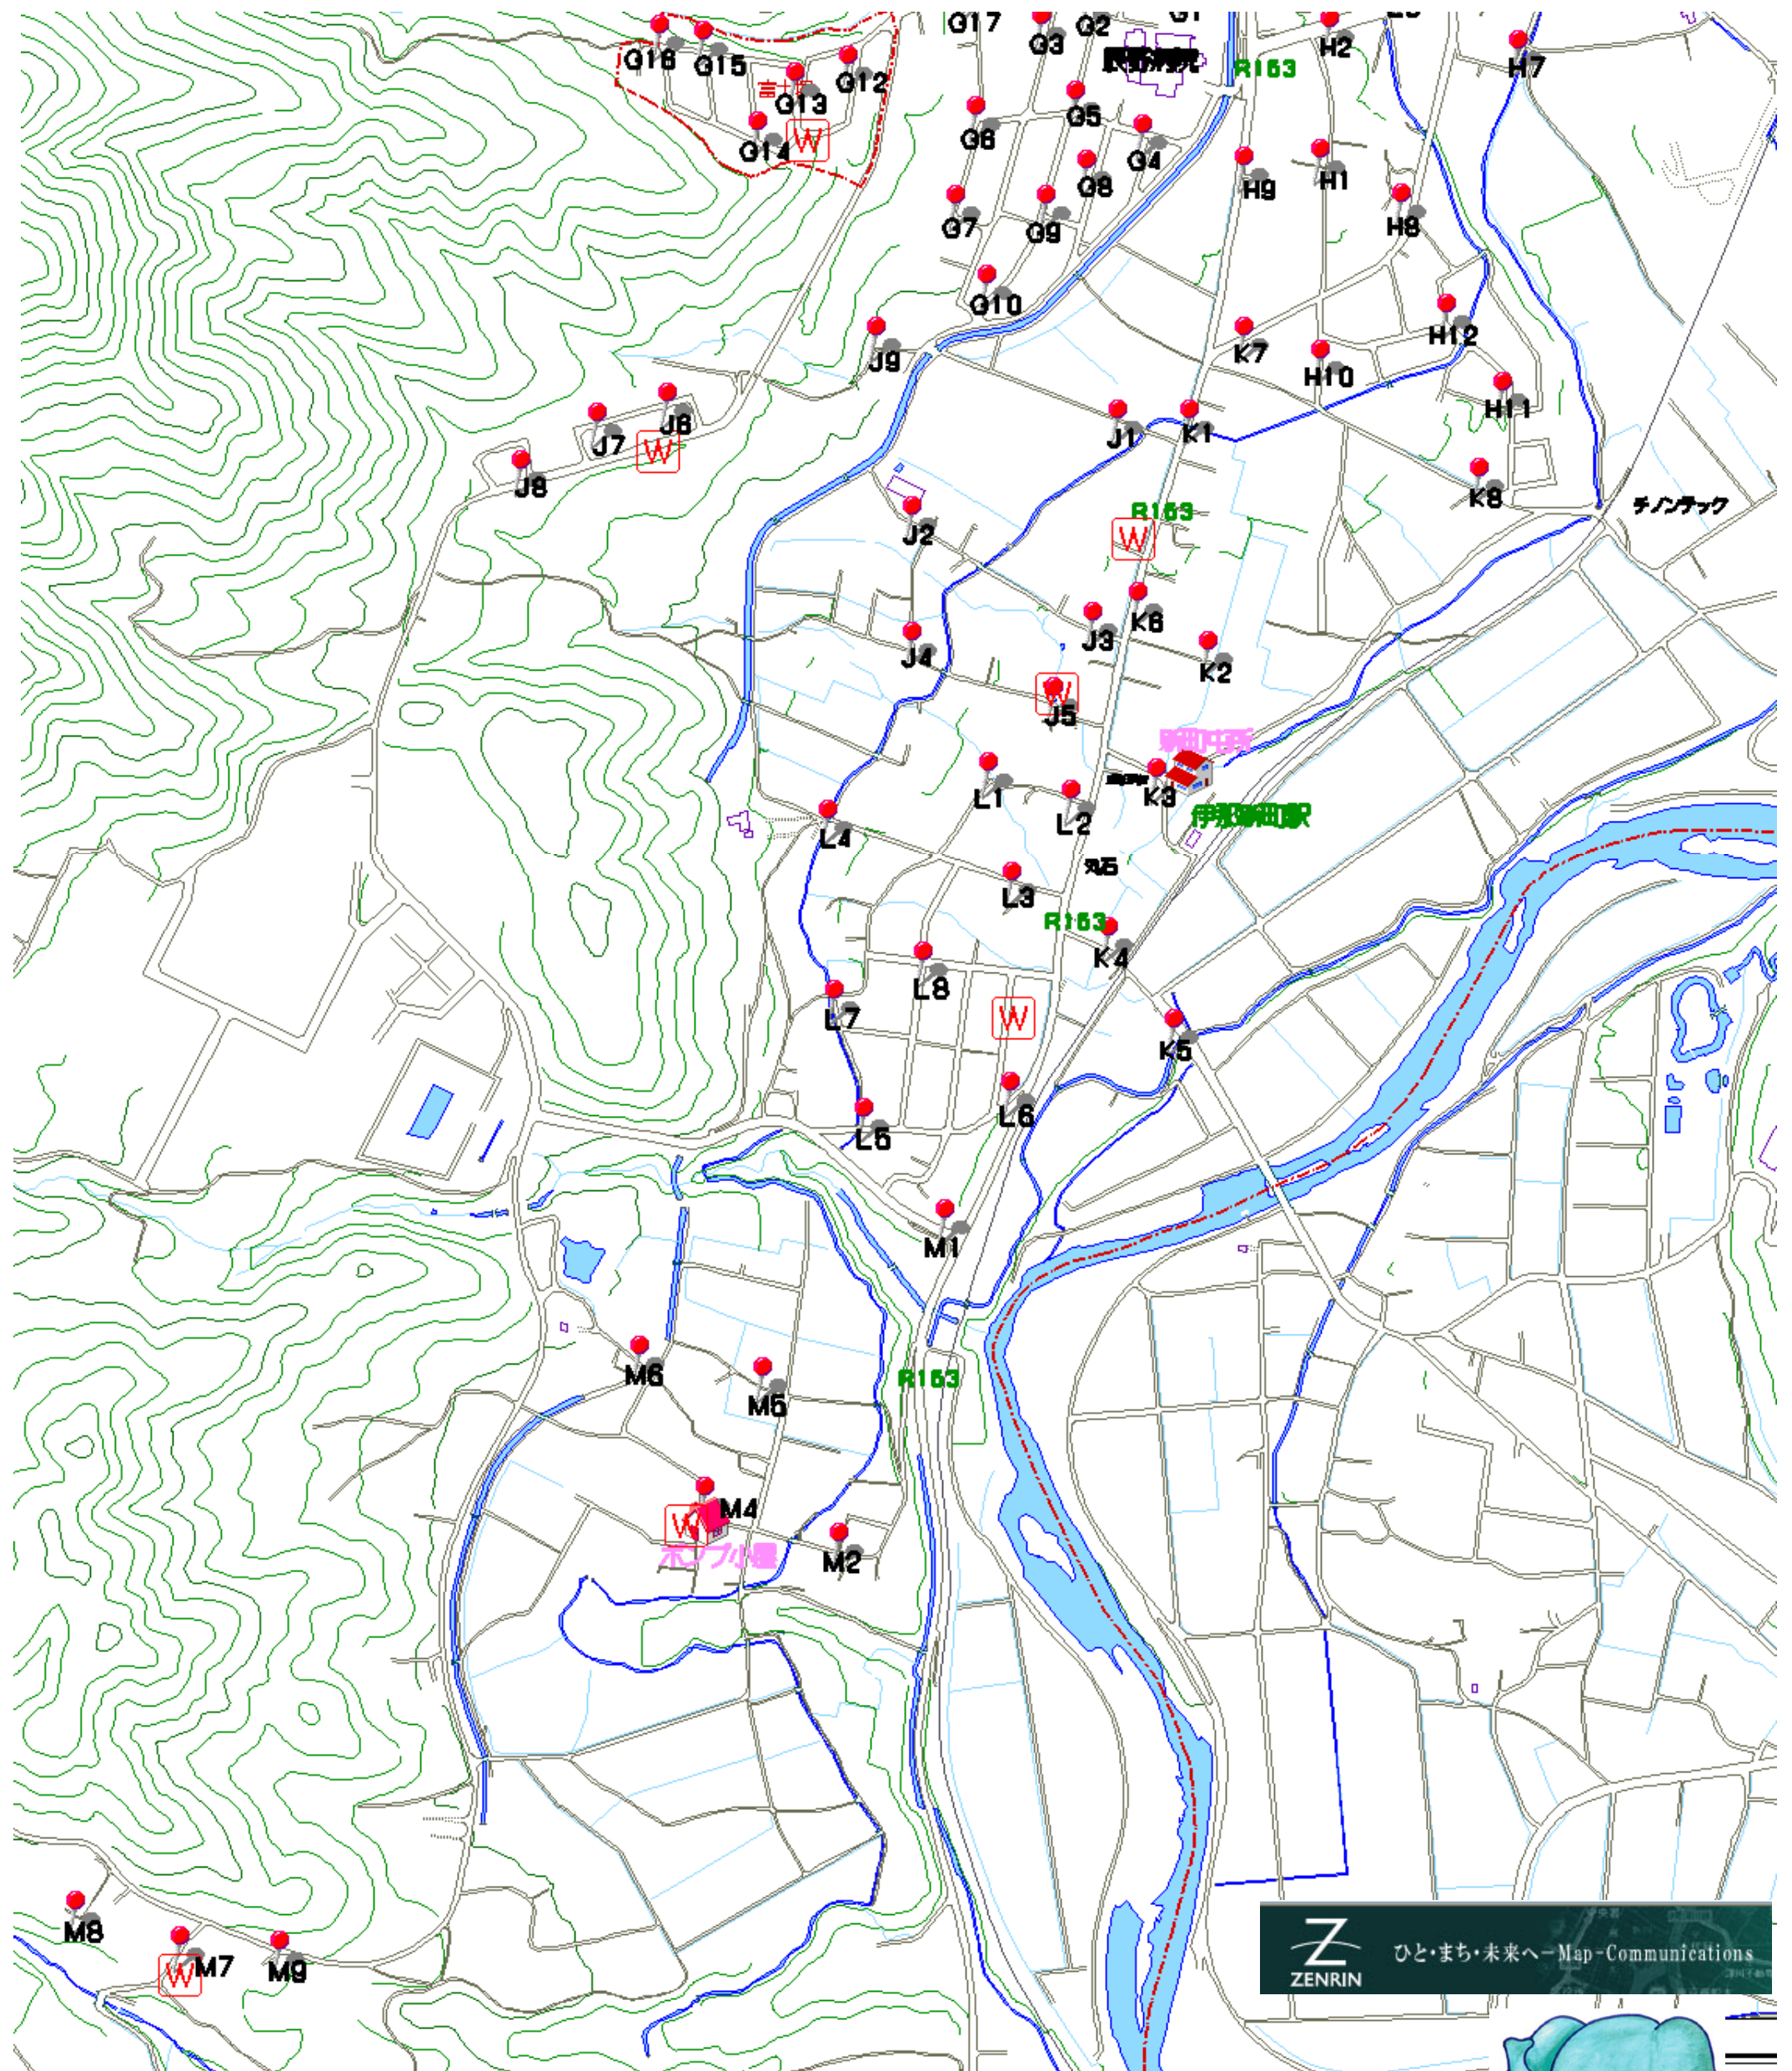

新町区 水利地図

第四分団

ZENRIN ひと・まち・未来へ Map-Communications

するな、寝たばこ **火の用心**