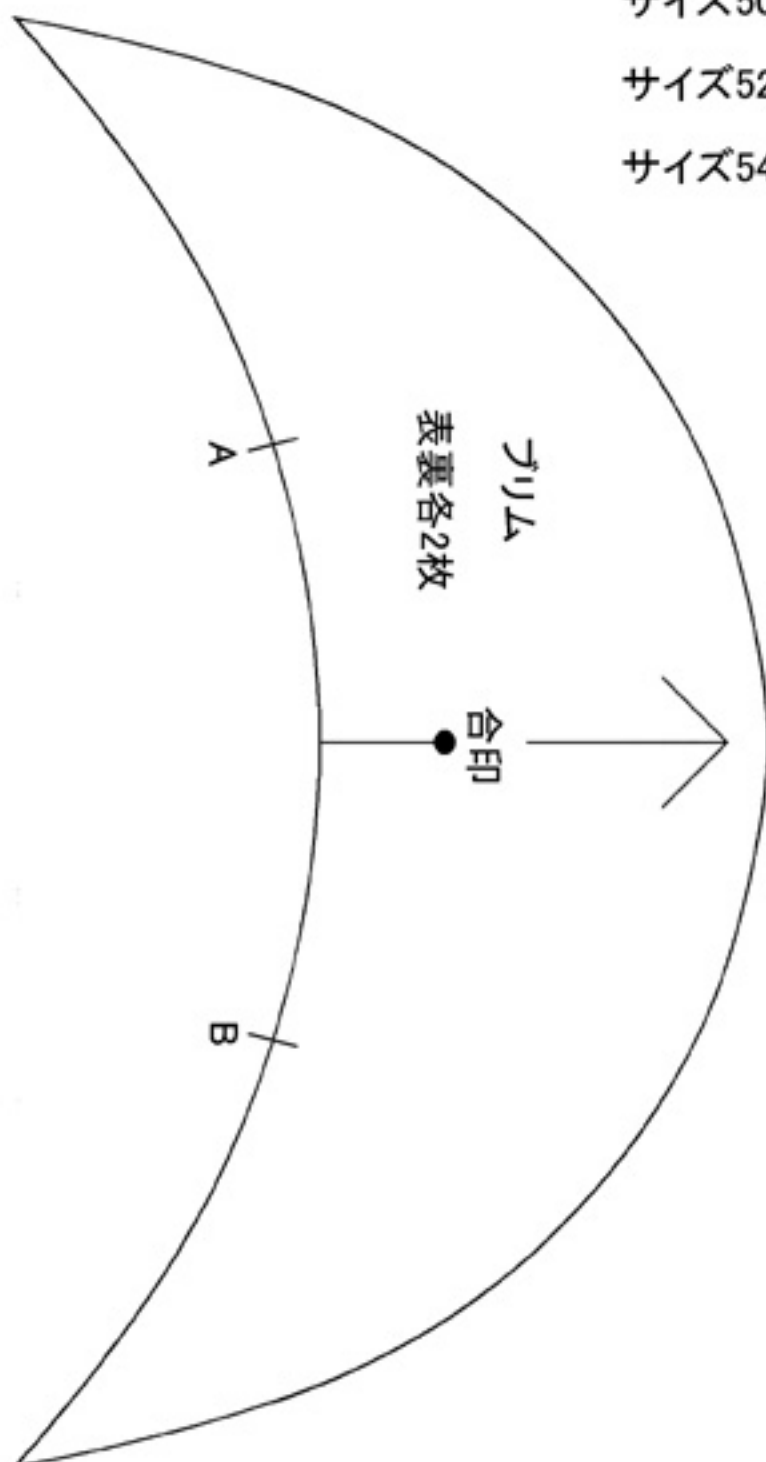

Tank Engine 6枚はぎのキャスケット サイズ48・50・52・54共通型紙

Copyright(C)2009 Tank Engine

サイズ48 100%等倍印刷

サイズ50 105%拡大印刷

サイズ52 108%拡大印刷

サイズ54 112%拡大印刷

底辺※cm

サイズ48 底辺8.0cm

サイズ50 底辺8.4cm

サイズ52 底辺8.7cm

サイズ54 底辺9.0cm

サイズ48 100%等倍印刷

サイズ50 105%拡大印刷

サイズ52 108%拡大印刷

サイズ54 112%拡大印刷

A～Bの長さ

サイズ48 8.0cm

サイズ50 8.4cm

サイズ52 8.7cm

サイズ54 9.0cm

ベルトは製図です。(型紙ではありません。)

ベルト長さ※cm

A~Bの長さ

サイズ48 48.0cm

サイズ48 8.0cm

サイズ50 50.4cm

サイズ50 8.4cm

サイズ52 52.2cm

サイズ52 8.7cm

サイズ54 54.0cm

サイズ54 9.0cm