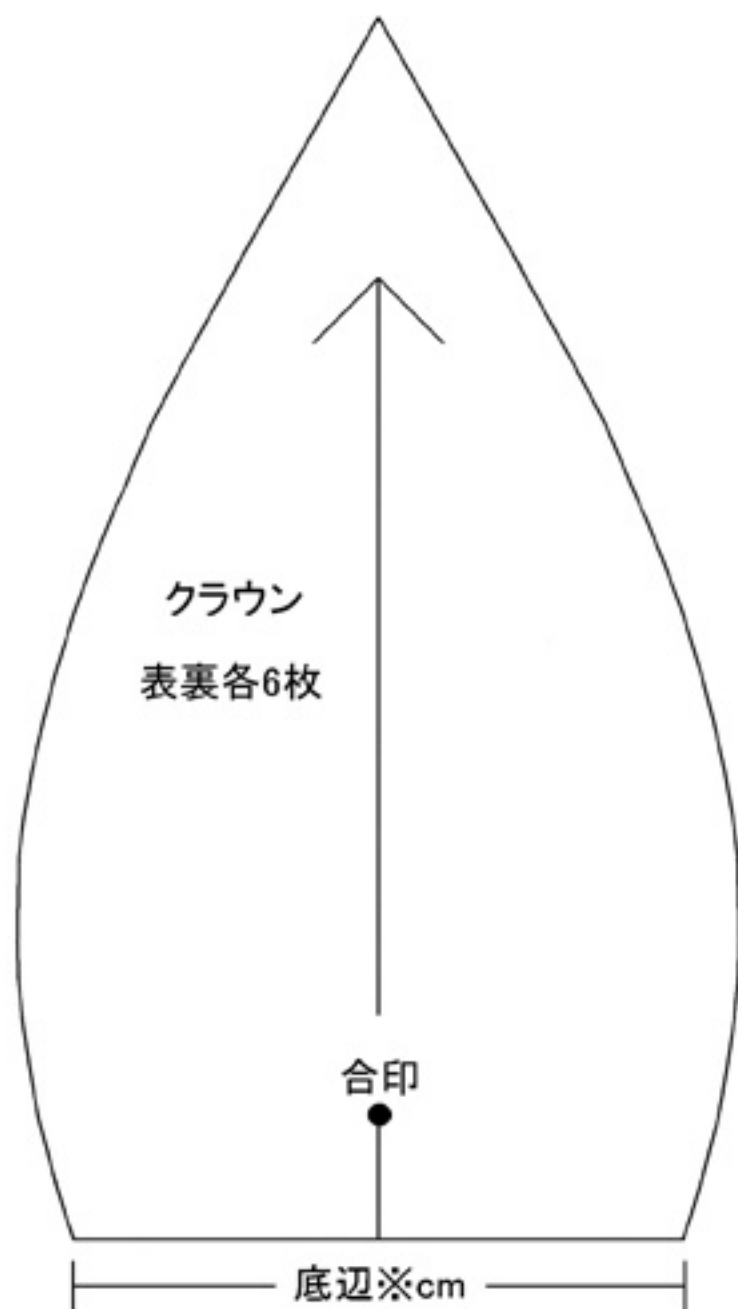

Tank Engine 6枚はぎのキャスケット サイズ48・50・52・54共通型紙

Copyright(C)2009 Tank Engine

サイズ48 100%等倍印刷

サイズ50 105%拡大印刷

サイズ52 108%拡大印刷

サイズ54 112%拡大印刷

底辺※cm

サイズ48 底辺8.0cm

サイズ50 底辺8.4cm

サイズ52 底辺8.7cm

サイズ54 底辺9.0cm

サイズ48 100%等倍印刷

サイズ50 105%拡大印刷

サイズ52 108%拡大印刷

サイズ54 112%拡大印刷

A～Bの長さ

サイズ48 8.0cm

サイズ50 8.4cm

サイズ52 8.7cm

サイズ54 9.0cm

ベルトは製図です。(型紙ではありません。)

ベルト長さ※cm

A~Bの長さ

サイズ48 48.0cm

サイズ48 8.0cm

サイズ50 50.4cm

サイズ50 8.4cm

サイズ52 52.2cm

サイズ52 8.7cm

サイズ54 54.0cm

サイズ54 9.0cm