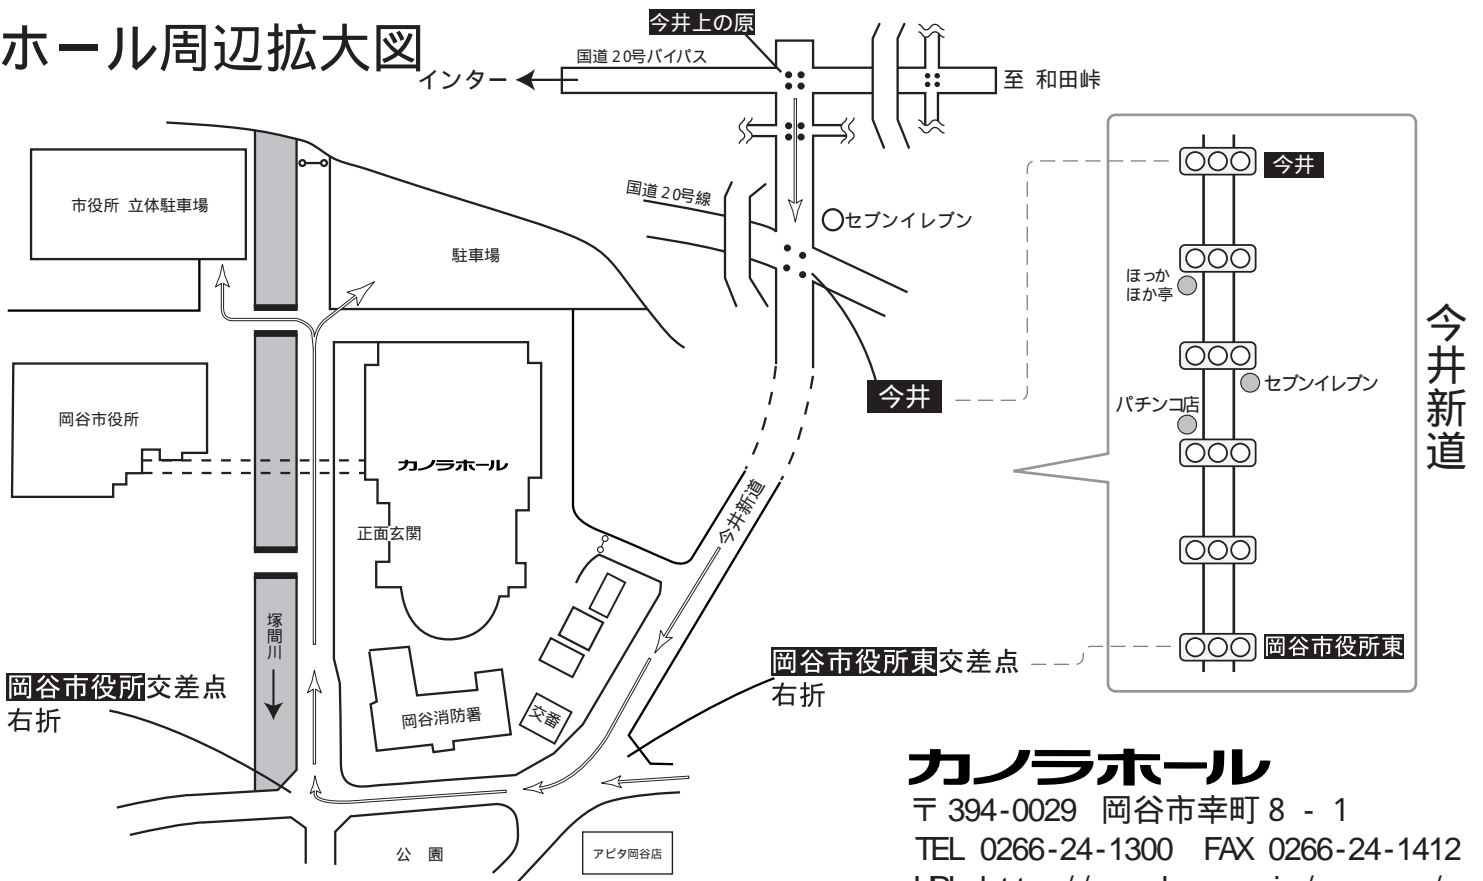

案内図 中央高速道からの案内

ホール周辺拡大図

カノラホール

〒394-0029 岡谷市幸町8-1

TEL 0266-24-1300 FAX 0266-24-1412

URL <http://www.lcv.ne.jp/~canora/>