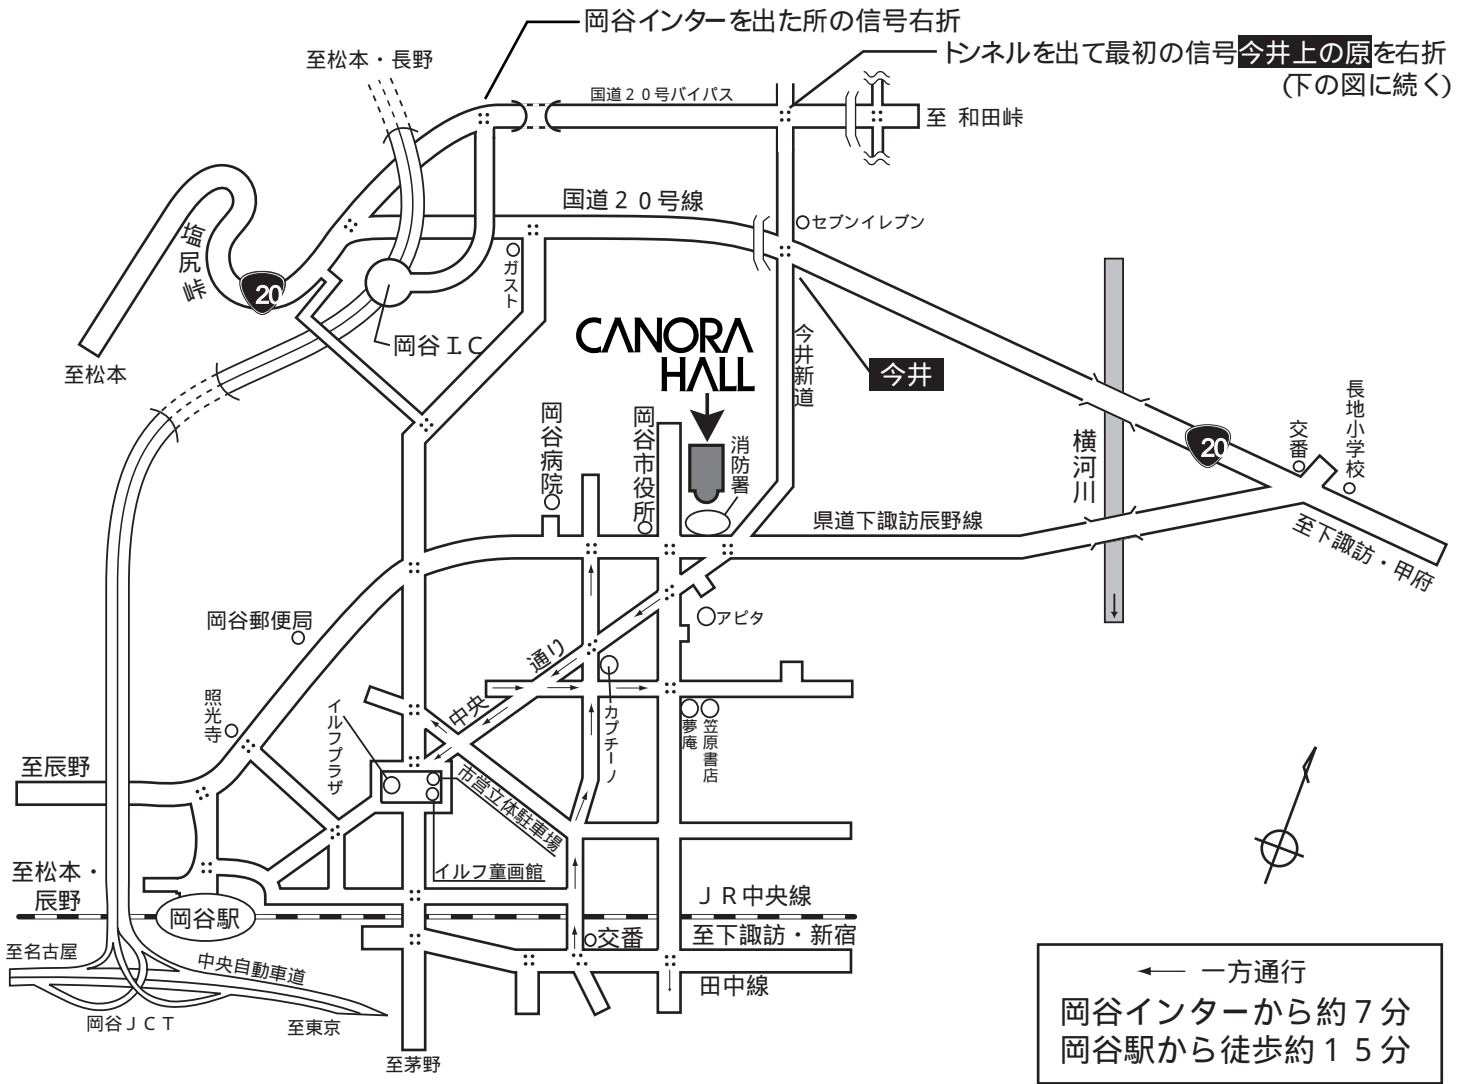

案内図 中央高速道からの案内

ホール周辺拡大図

カノラホール

〒394-0029 岡谷市幸町8-1

TEL 0266-24-1300 FAX 0266-24-1412

URL <http://www.lcv.ne.jp/~canora/>