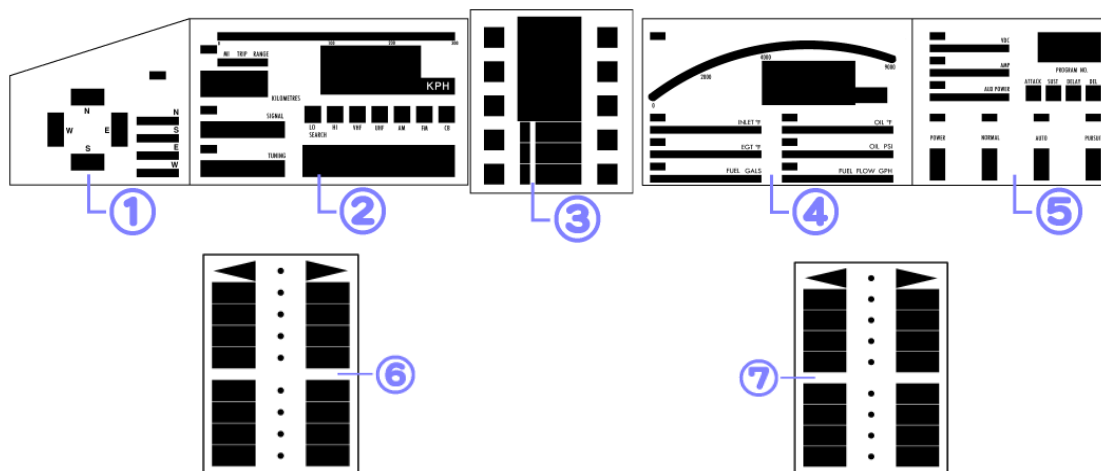

■各部名称

ダッシュボード周辺

- ① デジタルコンパス
- ② スピード計・走行距離計
- ③ ボイスディスプレイ
- ④ 回転計
- ⑤ デジタル時計
- ⑥ スイッチ板 左
- ⑦ スイッチ板 右

オーバーヘッドコンソール周辺

- ① カーステレオ操作スイッチ
- ② メインスイッチ部
- ③ MP 3 再生選択タッチボタン

センターコンソール周辺

- ① 44個スイッチ風LED
- ② 5インチフロッピーディスクドライブユニット(ダミー)
- ③ カセットプレーヤー(ダミー)