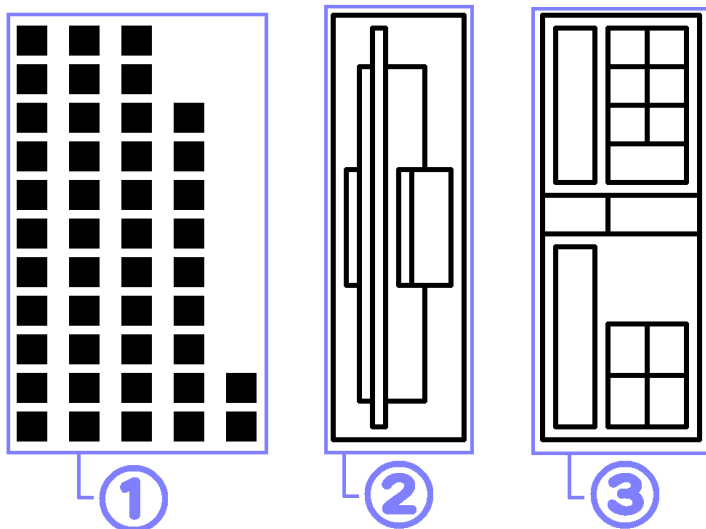

■各部名称

ダッシュボード周辺

- ① デジタルコンパス
- ② スピード計・走行距離計
- ③ ボイスディスプレイ
- ④ 回転計
- ⑤ デジタル時計
- ⑥ スイッチ板 左
- ⑦ スイッチ板 右

オーバーヘッドコンソール周辺

- ① カーステレオ操作スイッチ
- ② メインスイッチ部
- ③ MP 3 再生選択タッチボタン

センターコンソール周辺

- ① 44個スイッチ風LED
- ② 5インチフロッピーディスクドライブユニット(ダミー)
- ③ カセットプレーヤー(ダミー)