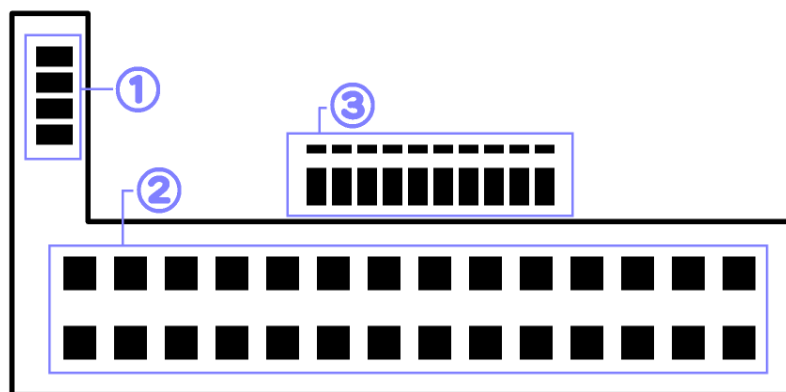

■各部名称

ダッシュボード周辺

- ① デジタルコンパス
- ② スピード計・走行距離計
- ③ ボイスディスプレイ
- ④ 回転計
- ⑤ デジタル時計
- ⑥ スイッチ板 左
- ⑦ スイッチ板 右

オーバーヘッドコンソール周辺

- ① カーステレオ操作スイッチ
- ② メインスイッチ部
- ③ MP 3 再生選択タッチボタン

センターコンソール周辺

- ① 44個スイッチ風LED
- ② 5インチフロッピーディスクドライブユニット(ダミー)
- ③ カセットプレーヤー(ダミー)