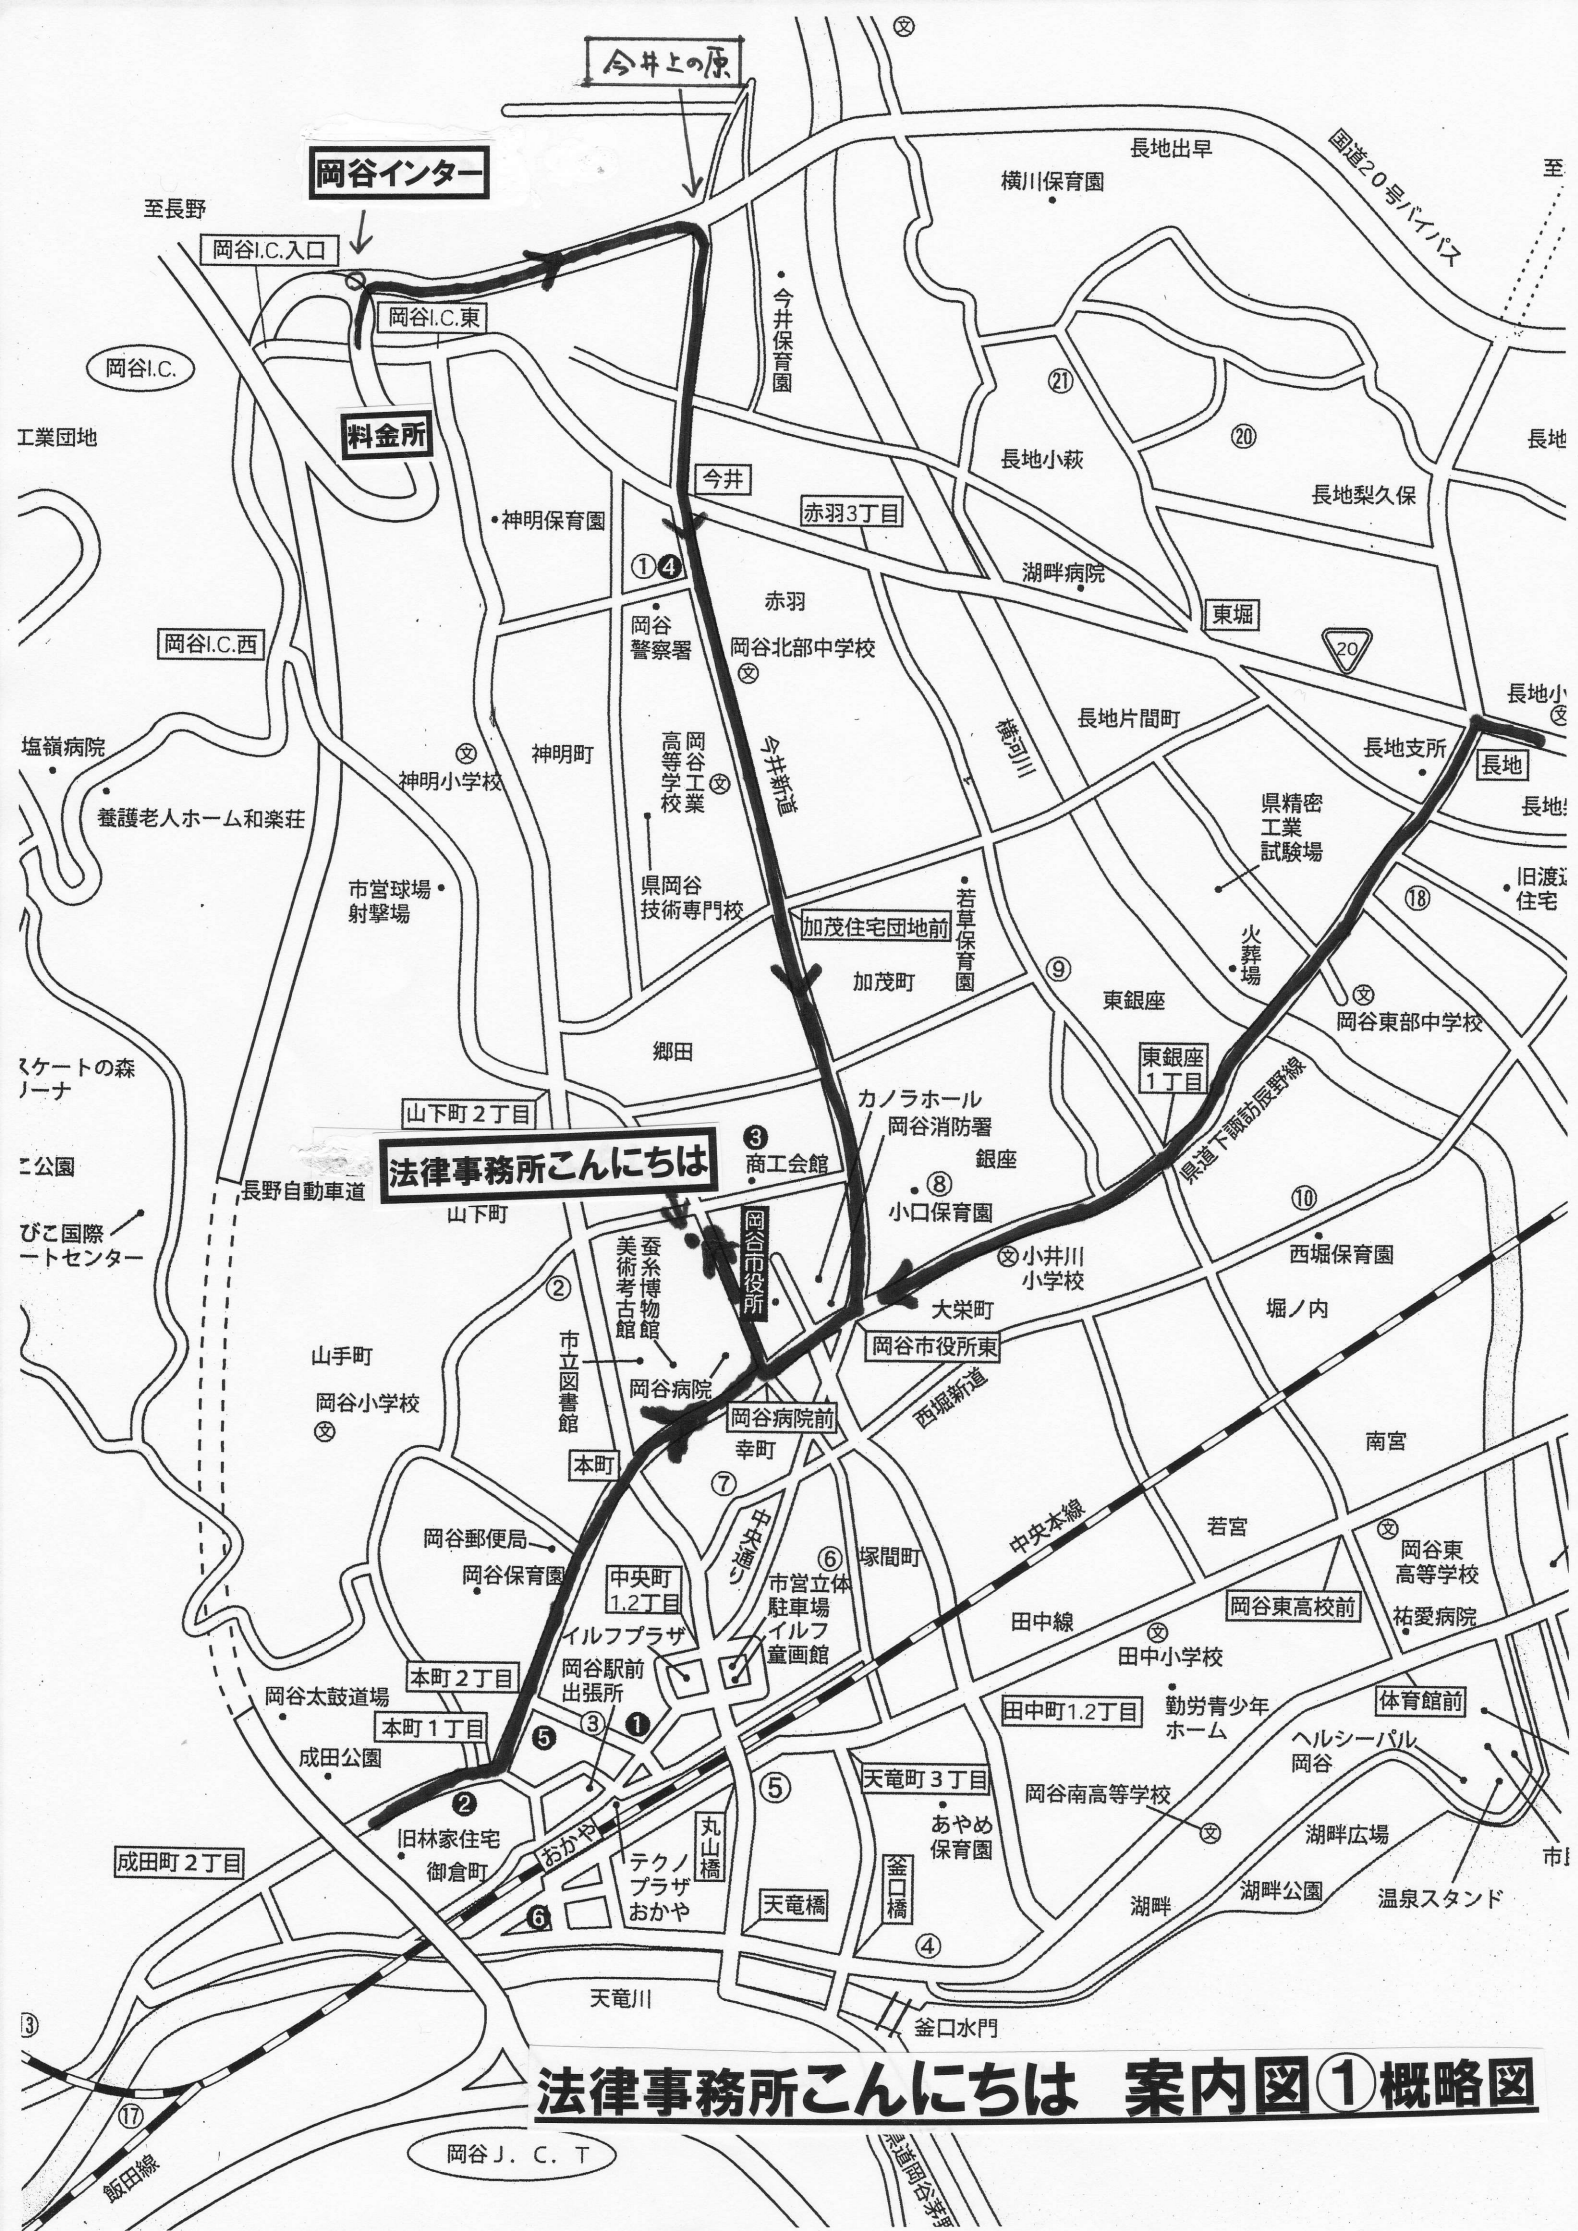

法律事務所こんいち

法律事務所こんいち 案内図①概略図

岡谷 J. C. T