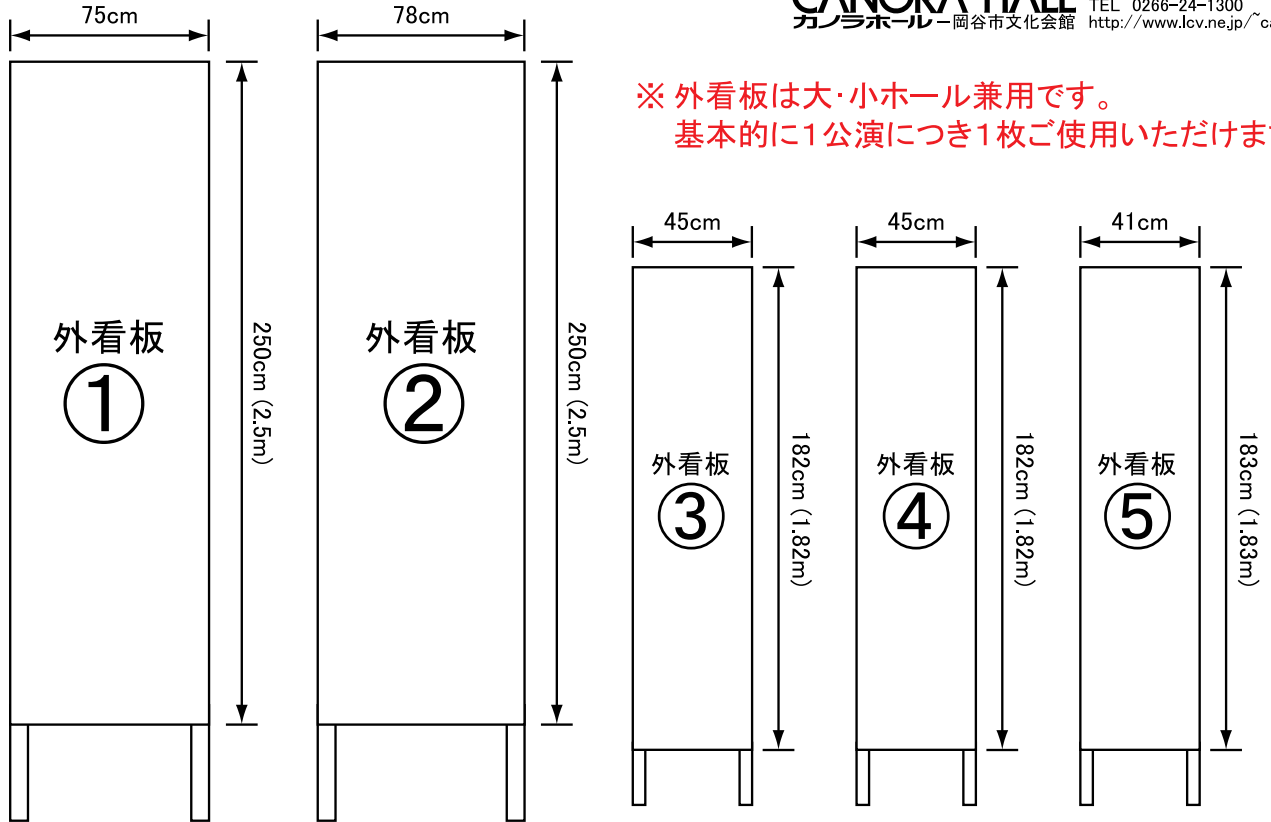

外看板・室内看板サイズ表

CANORA HALL 〒394-0029 岡谷市幸町8番1号
 カノラホール 岡谷市文化会館 TEL 0266-24-1300
<http://www.lcv.ne.jp/~canora/>

※ 外看板は大・小ホール兼用です。
 基本的に1公演につき1枚ご使用いただけます。

トンボ

大・小ホールの縦看板については枠がありません。サイズの変更は可能ですが、上記が一番見た目のバランスが良いと思われるサイズとなります。

※ 看板・パネル等に使用する画鋏をご持参ください。