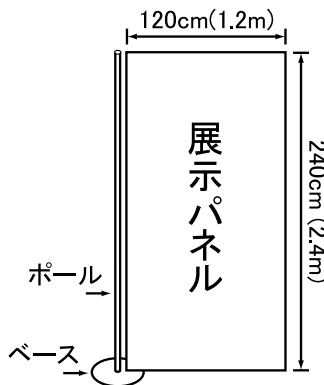

外看板・室内看板サイズ表

CANORA HALL 〒394-0029 岡谷市幸町8番1号
 カノラホール 岡谷市文化会館 TEL 0266-24-1300
<http://www.lcv.ne.jp/~canora/>

※ 外看板は大・小ホール兼用です。
 基本的に1公演につき1枚ご使用いただけます。

トンボ

大・小ホールの縦看板については枠がありません。サイズの変更は可能ですが、上記が一番見た目のバランスが良いと思われるサイズとなります。