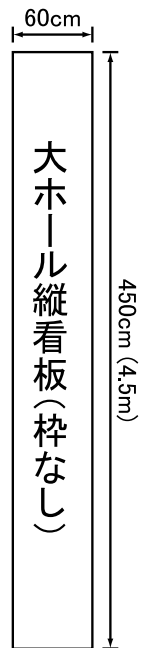

外看板・室内看板サイズ表

CANORA HALL 〒394-0029 岡谷市幸町8番1号
 カノラホール 岡谷市文化会館 TEL 0266-24-1300
<http://www.lcv.ne.jp/~canora/>

※ 外看板は大・小ホール兼用です。
 基本的に1公演につき1枚ご使用いただけます。

トンボ

大・小ホールの縦看板については枠がありません。サイズの変更は可能ですが、上記が一番見た目のバランスが良いと思われるサイズとなります。

※ 看板・パネル等に使用する画鋏をご持参ください。