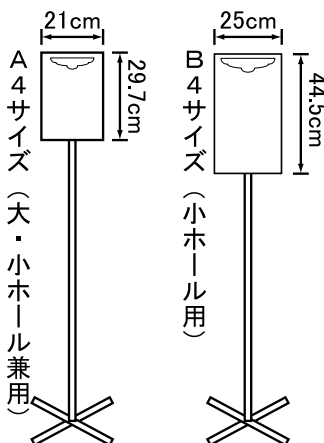

外看板・室内看板サイズ表

CANORA HALL 〒394-0029 岡谷市幸町8番1号
 カノラホール 岡谷市文化会館 TEL 0266-24-1300
<http://www.lcv.ne.jp/~canora/>

※ 外看板は大・小ホール兼用です。
 基本的に1公演につき1枚ご使用いただけます。

トンボ

大・小ホールの縦看板については枠がありません。サイズの変更は可能ですが、上記が一番見た目のバランスが良いと思われるサイズとなります。

※ 看板・パネル等に使用する画鋏をご持参ください。