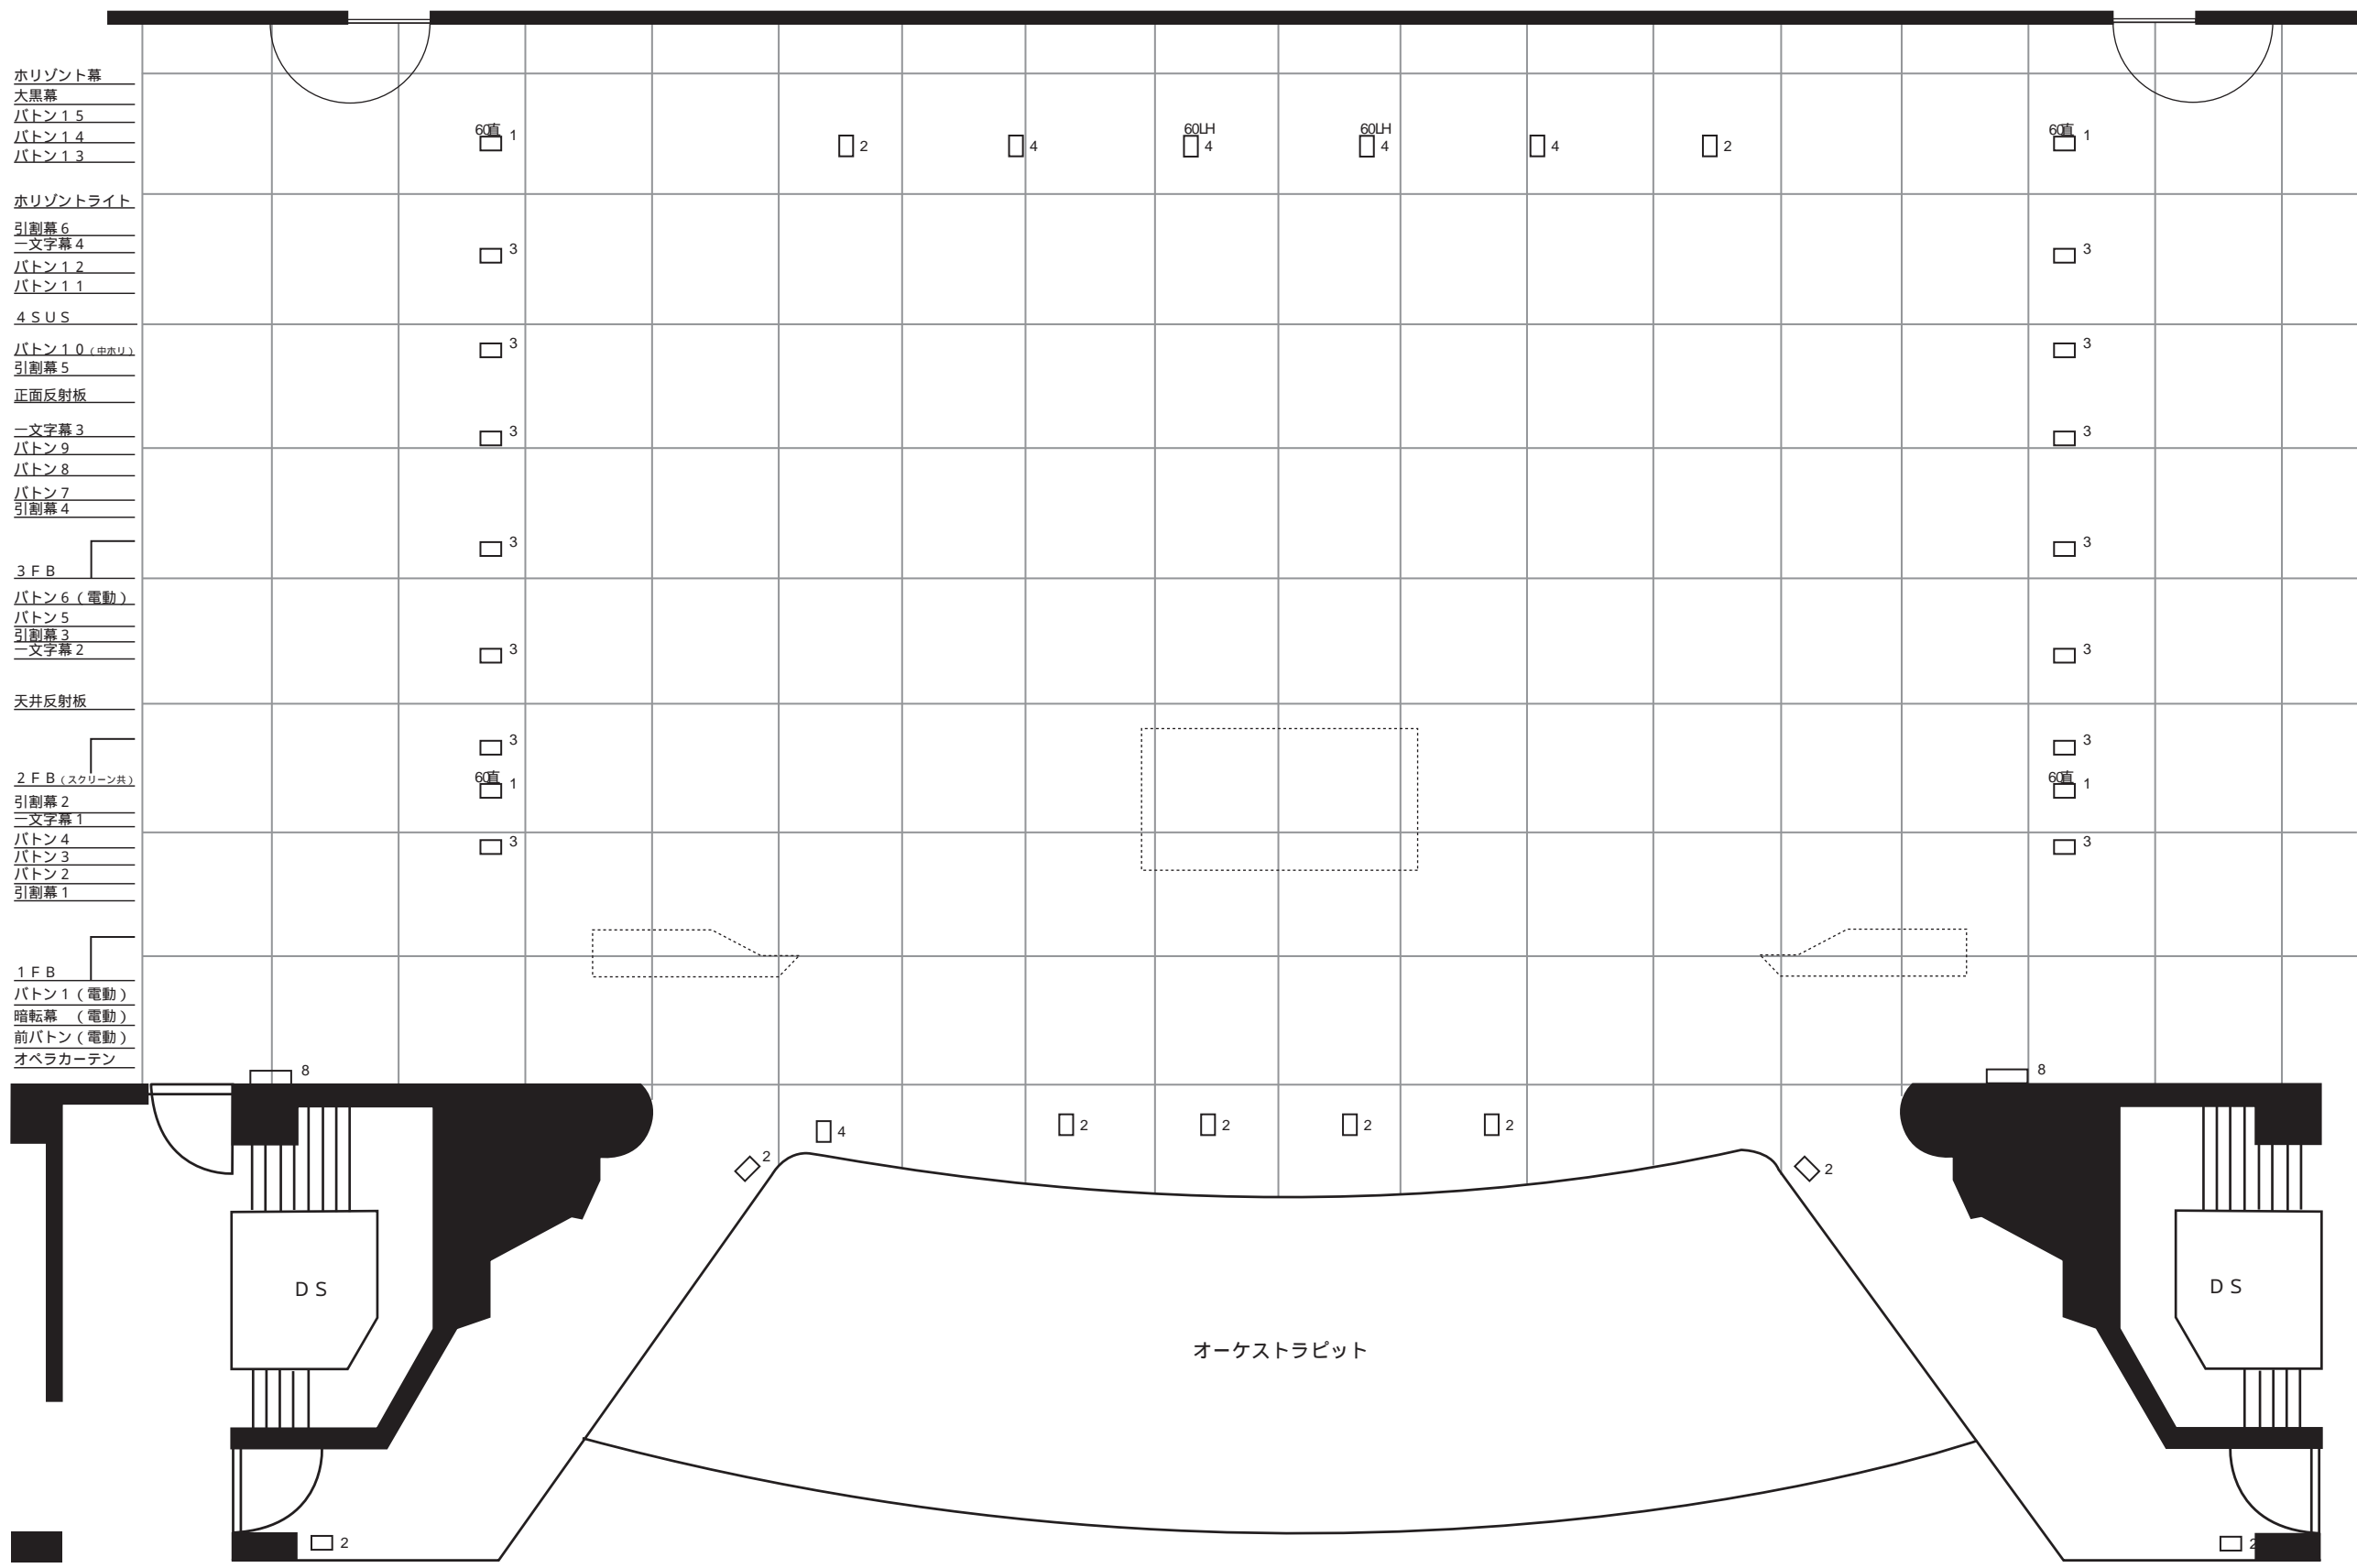

- \_\_\_\_\_ ホリゾン幕
- \_\_\_\_\_ 大黒幕
- \_\_\_\_\_ バトン15
- \_\_\_\_\_ バトン14
- \_\_\_\_\_ バトン13
  
- \_\_\_\_\_ ホリゾンライト
- \_\_\_\_\_ 引割幕6
- \_\_\_\_\_ 一文字幕4
- \_\_\_\_\_ バトン12
- \_\_\_\_\_ バトン11
- \_\_\_\_\_ 4 SUS
- \_\_\_\_\_ バトン10 (中ホリ)
- \_\_\_\_\_ 引割幕5
- \_\_\_\_\_ 正面反射板
- \_\_\_\_\_ 一文字幕3
- \_\_\_\_\_ バトン9
- \_\_\_\_\_ バトン8
- \_\_\_\_\_ バトン7
- \_\_\_\_\_ 引割幕4
  
- \_\_\_\_\_ 3 FB
- \_\_\_\_\_ バトン6 (電動)
- \_\_\_\_\_ バトン5
- \_\_\_\_\_ 引割幕3
- \_\_\_\_\_ 一文字幕2
- \_\_\_\_\_ 天井反射板
- \_\_\_\_\_ 2 FB (スクリーン共)
- \_\_\_\_\_ 引割幕2
- \_\_\_\_\_ 一文字幕1
- \_\_\_\_\_ バトン4
- \_\_\_\_\_ バトン3
- \_\_\_\_\_ バトン2
- \_\_\_\_\_ 引割幕1
  
- \_\_\_\_\_ 1 FB
- \_\_\_\_\_ バトン1 (電動)
- \_\_\_\_\_ 暗転幕 (電動)
- \_\_\_\_\_ 前バトン (電動)
- \_\_\_\_\_ オペラカーテン